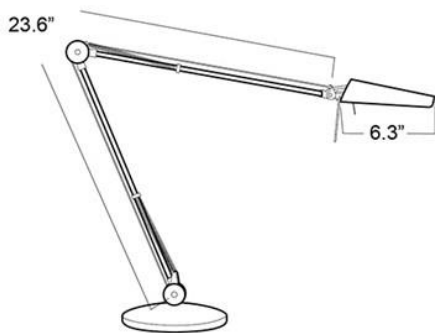

OPTIK

Asymmetrische Lichtverteilung. Reflektoren für Halogen-Version, Polycarbonat-Linsen für LED-Ausführung.

STROMVERSORGUNG

Plug-in 20V-Stromversorgung.

LEUCHTENARM: TECHNOLOGIE & BEWEGUNG

Paralleler Dreifachschwenkarm. Side-to-side Kopfbewegung. Die Armlänge ist in 600 oder 800mm erhältlich.

TIMER

Integrierte Abschaltfunktion. Das Licht wird automatisch nach 4 oder 9 Stunden abgeschaltet, um Energie zu sparen.

Air LED

MASSZEICHNUNG

Air

Air LED (USA)

LICHTVERTEILUNGSKURVE

Air LED