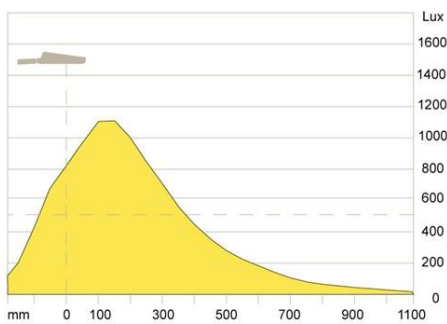

TIMER

Integrierte Abschaltfunktion. Das Licht wird automatisch nach 4 oder 9 Stunden abgeschaltet, um Energie zu sparen.

Air LED

MASSZEICHNUNG

Air

Air LED (USA)

LICHTVERTEILUNGSKURVE

Air LED