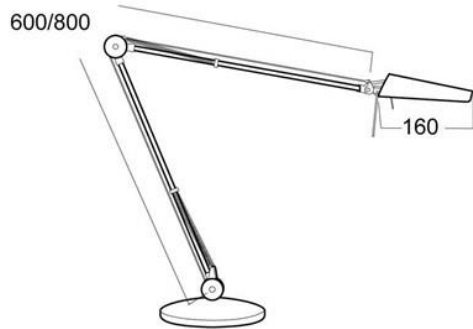

Air LED

MASSZEICHNUNG

Air