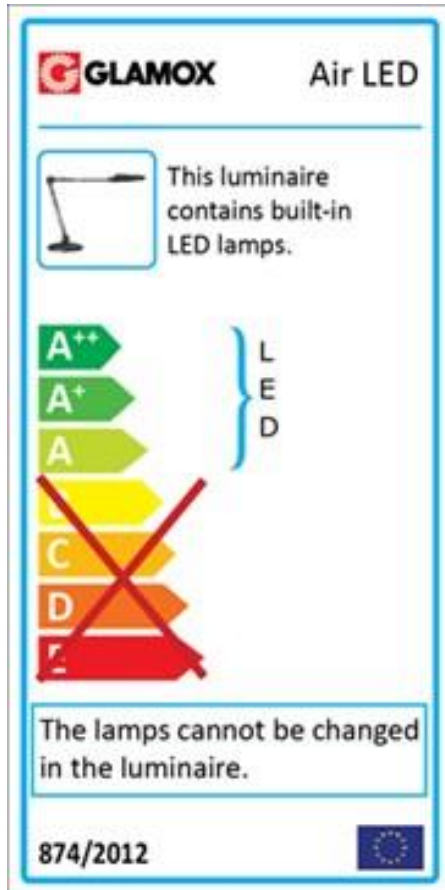

GEHÄUSEMATERIAL & -FARBE

Stahl-Arm und Aluminium-Leuchtschirm. Farben: weiß, schwarz oder aluminiumgrau.

MONTAGE

Standard mit Tischklemme (A-Klemme für Air). Ein Tischfuß und eine integrierte Tischbefestigung (TT Tischbefestigung und TE Buchse) sind auf Anfrage erhältlich.

OPTIK

Asymmetrische Lichtverteilung. Reflektoren für Halogen-Version, Polycarbonat-Linsen für LED-Ausführung.

STROMVERSORGUNG

Plug-in 20V-Stromversorgung.

LEUCHTENARM: TECHNOLOGIE & BEWEGUNG

Paralleler Dreifachschwenkarm. Side-to-side Kopfbewegung. Die Armlänge ist in 600 oder 800mm erhältlich.

TIMER

Integrierte Abschaltfunktion. Das Licht wird automatisch nach 4 oder 9 Stunden abgeschaltet, um Energie zu sparen.

Air LED

MASSZEICHNUNG

Air

Air LED (USA)

LICHTVERTEILUNGSKURVE

Air LED

ENERGY LABEL

Air LED

GALERIE

Air LED + Free Floor

Air LED

Air LED + Free Floor