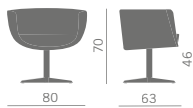

Poltrona per zona attesa e conversazione con:

- base Ø 580 mm in acciaio inox
- base 4 razze in acciaio cromato o alluminio
- base 4 gambe in acciaio verniciato color alluminio

Armchair for waiting and conversation area with:

- Frame Ø 580 mm in stainless steel
- 4-stars frame in chromed or aluminium painted steel
- 4 legs in aluminium painted steel

Chaise pour l'attente et la conversation avec:

- Piètement Ø 580 mm en acier inox
- Piètement à 4-branches en acier chromé ou aluminium
- Piètement à 4-pieds en acier verni epoxy aluminium

Sessel geeignet für Empfangs- bzw. Konferenzräume:

- Gestell Ø 580 mm aus rostfreiem Edelstahl
- 4-Fußkreuz, verchromt oder Aluminium
- Vierfüßgestell aus alulackiertem Stahl

Sillón para espera y conversación:

- Estructura Ø 580 mm en acero inoxidable
- Estructura a 4 patas en acero cromado o aluminio
- Estructura a 4 patas en acero pintado aluminio

Girevole o fissa cromata  
Swivel or fixed chromed

Fissa/Fixed  
Girevole/Swivel  
Inox/Stainless steel base