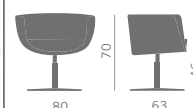

Poltrona per zona attesa e conversazione con:

- base Ø 580 mm in acciaio inox
- base 4 razze in acciaio cromato o alluminio
- base 4 gambe in acciaio verniciato color alluminio

Armchair for waiting and conversation area with:

- Frame Ø 580 mm in stainless steel
- 4-stars frame in chromed or aluminium painted steel
- 4 legs in aluminium painted steel

Chaise pour l'attente et la conversation avec:

- Piètement Ø 580 mm en acier inox
- Piètement à 4-branches en acier chromé ou aluminium
- Piètement à 4-pieds en acier verni epoxy aluminium

Sessel geeignet für Empfangs- bzw. Konferenzräume:

- Gestell Ø 580 mm aus rostfreiem Edelstahl
- 4-Fußkreuz, verchromt oder Aluminium
- Vierfüßgestell aus alulackiertem Stahl

Sillón para espera y conversación:

- Estructura Ø 580 mm en acero inoxidable
- Estructura a 4 patas en acero cromado o aluminio
- Estructura a 4 patas en acero pintado aluminio

Girevole o fissa cromata  
Swivel or fixed chromed

Fissa/Fixed  
Girevole/Swivel  
Inox/Stainless steel base